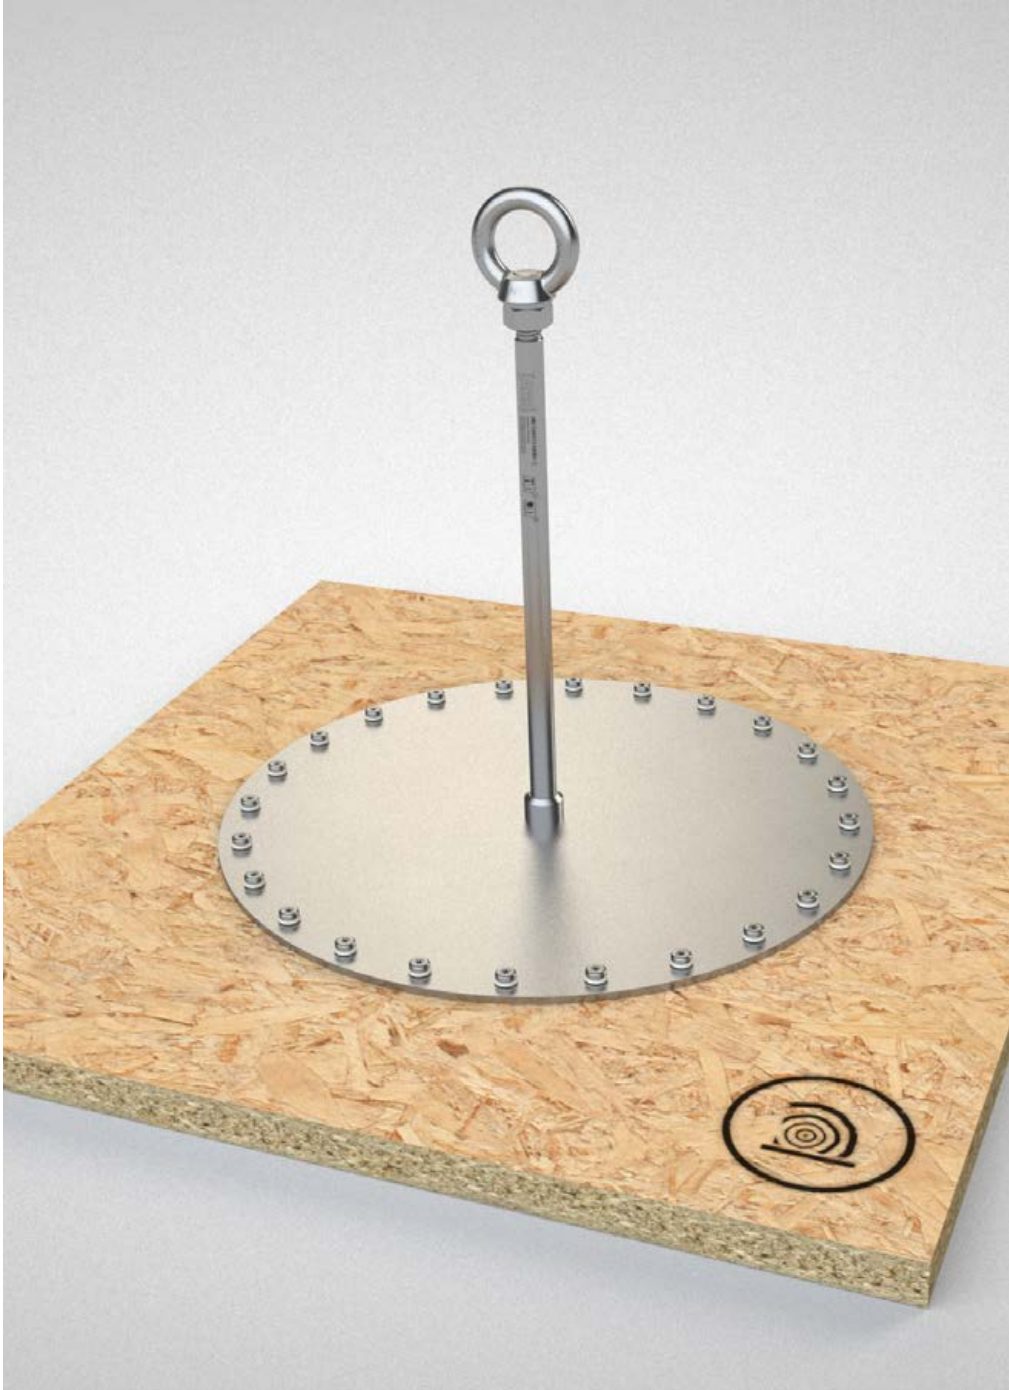

# ABS-Lock<sup>®</sup> X-H-24

LX-H-24

MoA 198-02

**X** max.  
 15 mm  
**OPTIONAL**

**Y** min.  
 18 mm  
**HOLZ**  
**WOOD**

**Y** min.  
 12 mm  
**OSB**

 T25

• Nm  24  
 70 Nm