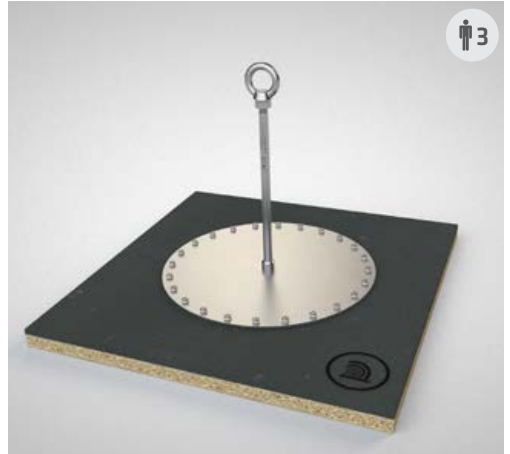

# ABS-Lock<sup>®</sup> X-H-24

LX-H-24

MoA 198-02

**X** max.  
 15 mm  
**OPTIONAL**

**Y** min.  
 18 mm  
**HOLZ**  
**WOOD**

**Y** min.  
 12 mm  
**OSB**

 T25

• Nm  24  
 70 Nm