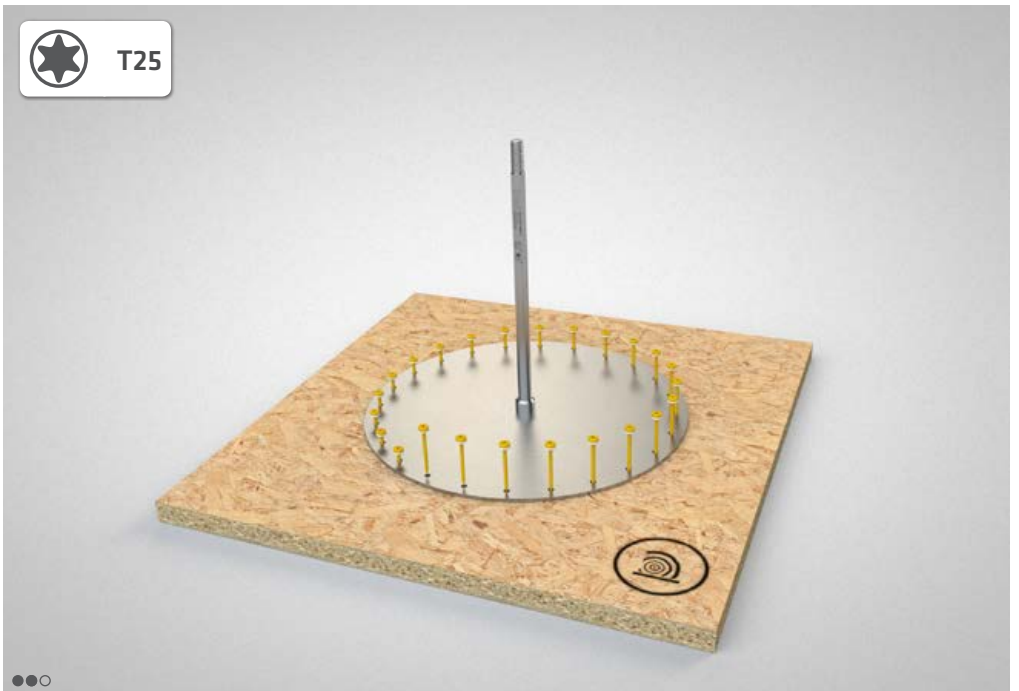

# ABS-Lock<sup>®</sup> X-H-24

LX-H-24

MoA 198-02

**X** max.  
 15 mm  
**OPTIONAL**

**Y** min.  
 18 mm  
**HOLZ**  
**WOOD**

**Y** min.  
 12 mm  
**OSB**

 T25

• Nm  24  
 70 Nm