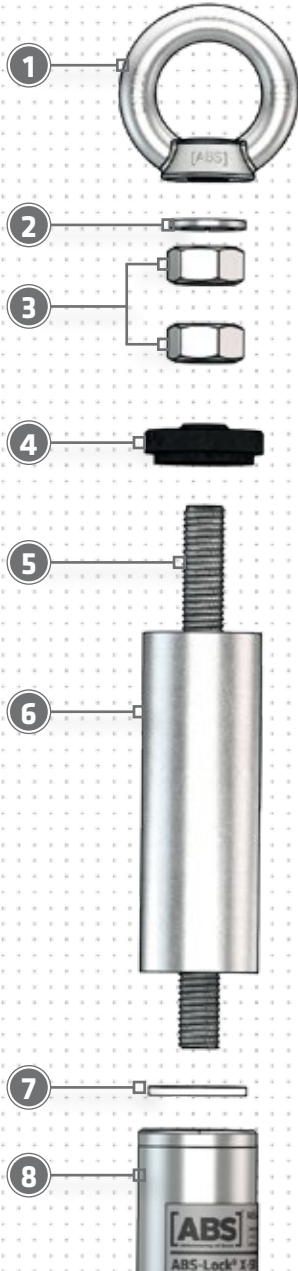

ABS-Lock® X-SR EXTENSION
LX-SR-VERL-XXX

EN795:2012, A

Gewerbering 3
47623 Kevelaer
Deutschland

Service

ABS Safety GmbH

Tel.: +49 (0) 28 32 - 9 72 81 - 0
Fax: +49 (0) 28 32 - 9 72 81 - 29
www.absturz­sicherung.de
www.fall-arrest.eu

ABS Safety Inc.

Phone: 1-800-485-1285
Fax: 1-678-417-627
www.abs-fall-protection.com

MoA-186-01
15.06.2015

ABS-Lock® X-SR EXTENSION

LX-SR-VERL-XXX

Stützrohrverlängerung

Support Tube Extension

- | | | |
|---|-----------------------|------------------------|
| 1 | Ringmutter M16 | Ring Nut M16 |
| 2 | Federring | Spring Washer |
| 3 | Mutter M16 | Nut M16 |
| 4 | Kraftabsorber | Force Absorber |
| 5 | Gewindestange | Threaded Rod |
| 6 | Stützrohrverlängerung | Support Tube Extension |
| 7 | Zentrierrieg | Centering aid |
| 8 | ABS-Lock® X-SR | ABS-Lock® X-SR |