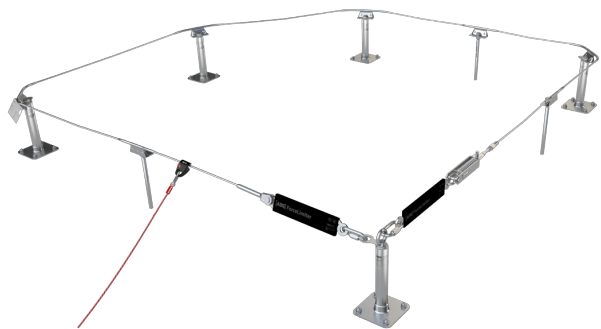

Weitere Bilder